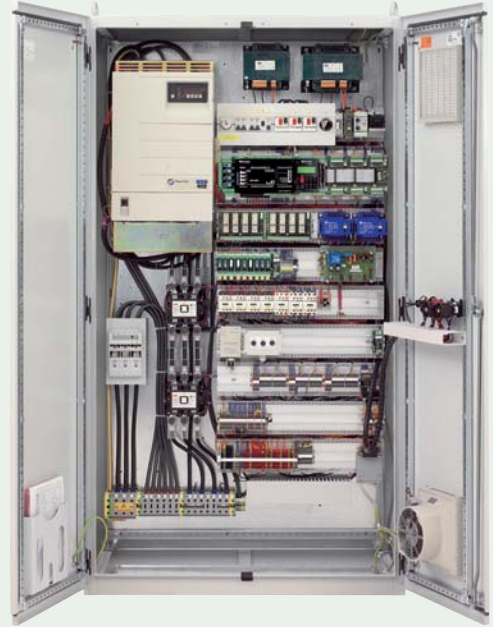

产品

产品范围

我们的产品是国际上的著名品牌,我们的服务也是有口皆碑的。
迄今为止数以万计的电梯控制系统运行在世界各地,还不包括我们所销售给电梯生产商的控制及
配套模块。
以强大的创新和技术能力为后盾,使我们不断赢得潜在用户的信任。
我们的优势体现向客户提供完整的应用于工业的电梯控制解决方案,比如防爆重型载货电梯,电视塔
及电站电梯等等。因此我们可向客户提供完整的、高质量的以及高性能的OEM产品包,包括主控制
器,及所有配套外部设备及模块。