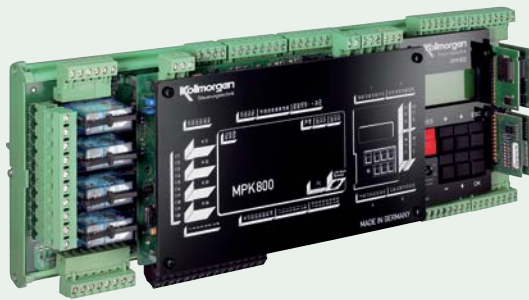

产品

产品范围

我们的产品是国际上的著名品牌,我们的服务也是有口皆碑的。
迄今为止数以万计的电梯控制系统运行在世界各地,还不包括我们所销售给电梯生产商的控制及
配套模块。
以强大的创新和技术能力为后盾,使我们不断赢得潜在用户的信任。
我们的优势体现向客户提供完整的应用于工业的电梯控制解决方案,比如防爆重型载货电梯,电视塔
及电站电梯等等。因此我们可向客户提供完整的、高质量的以及高性能的OEM产品包,包括主控制
器,及所有配套外部设备及模块。