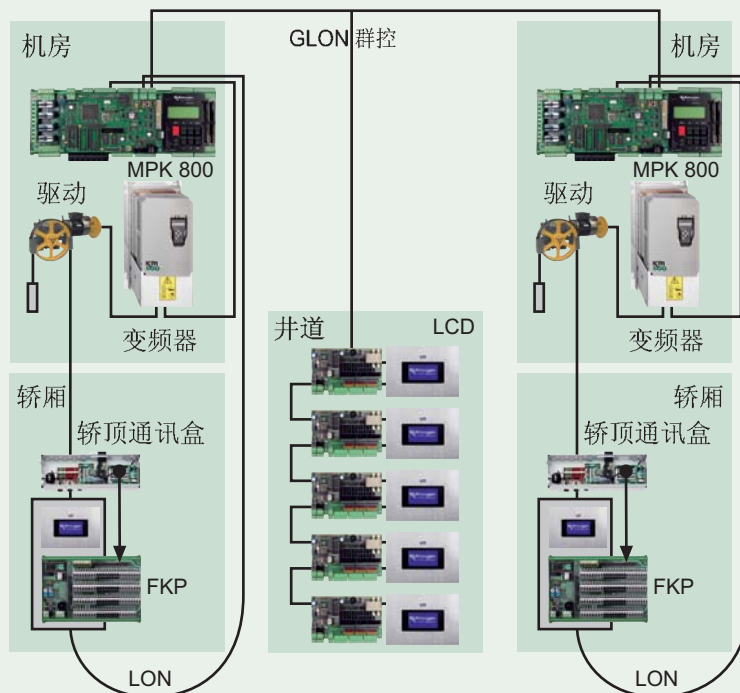

分散型控制系统结构

MPK800 2台并联梯范例